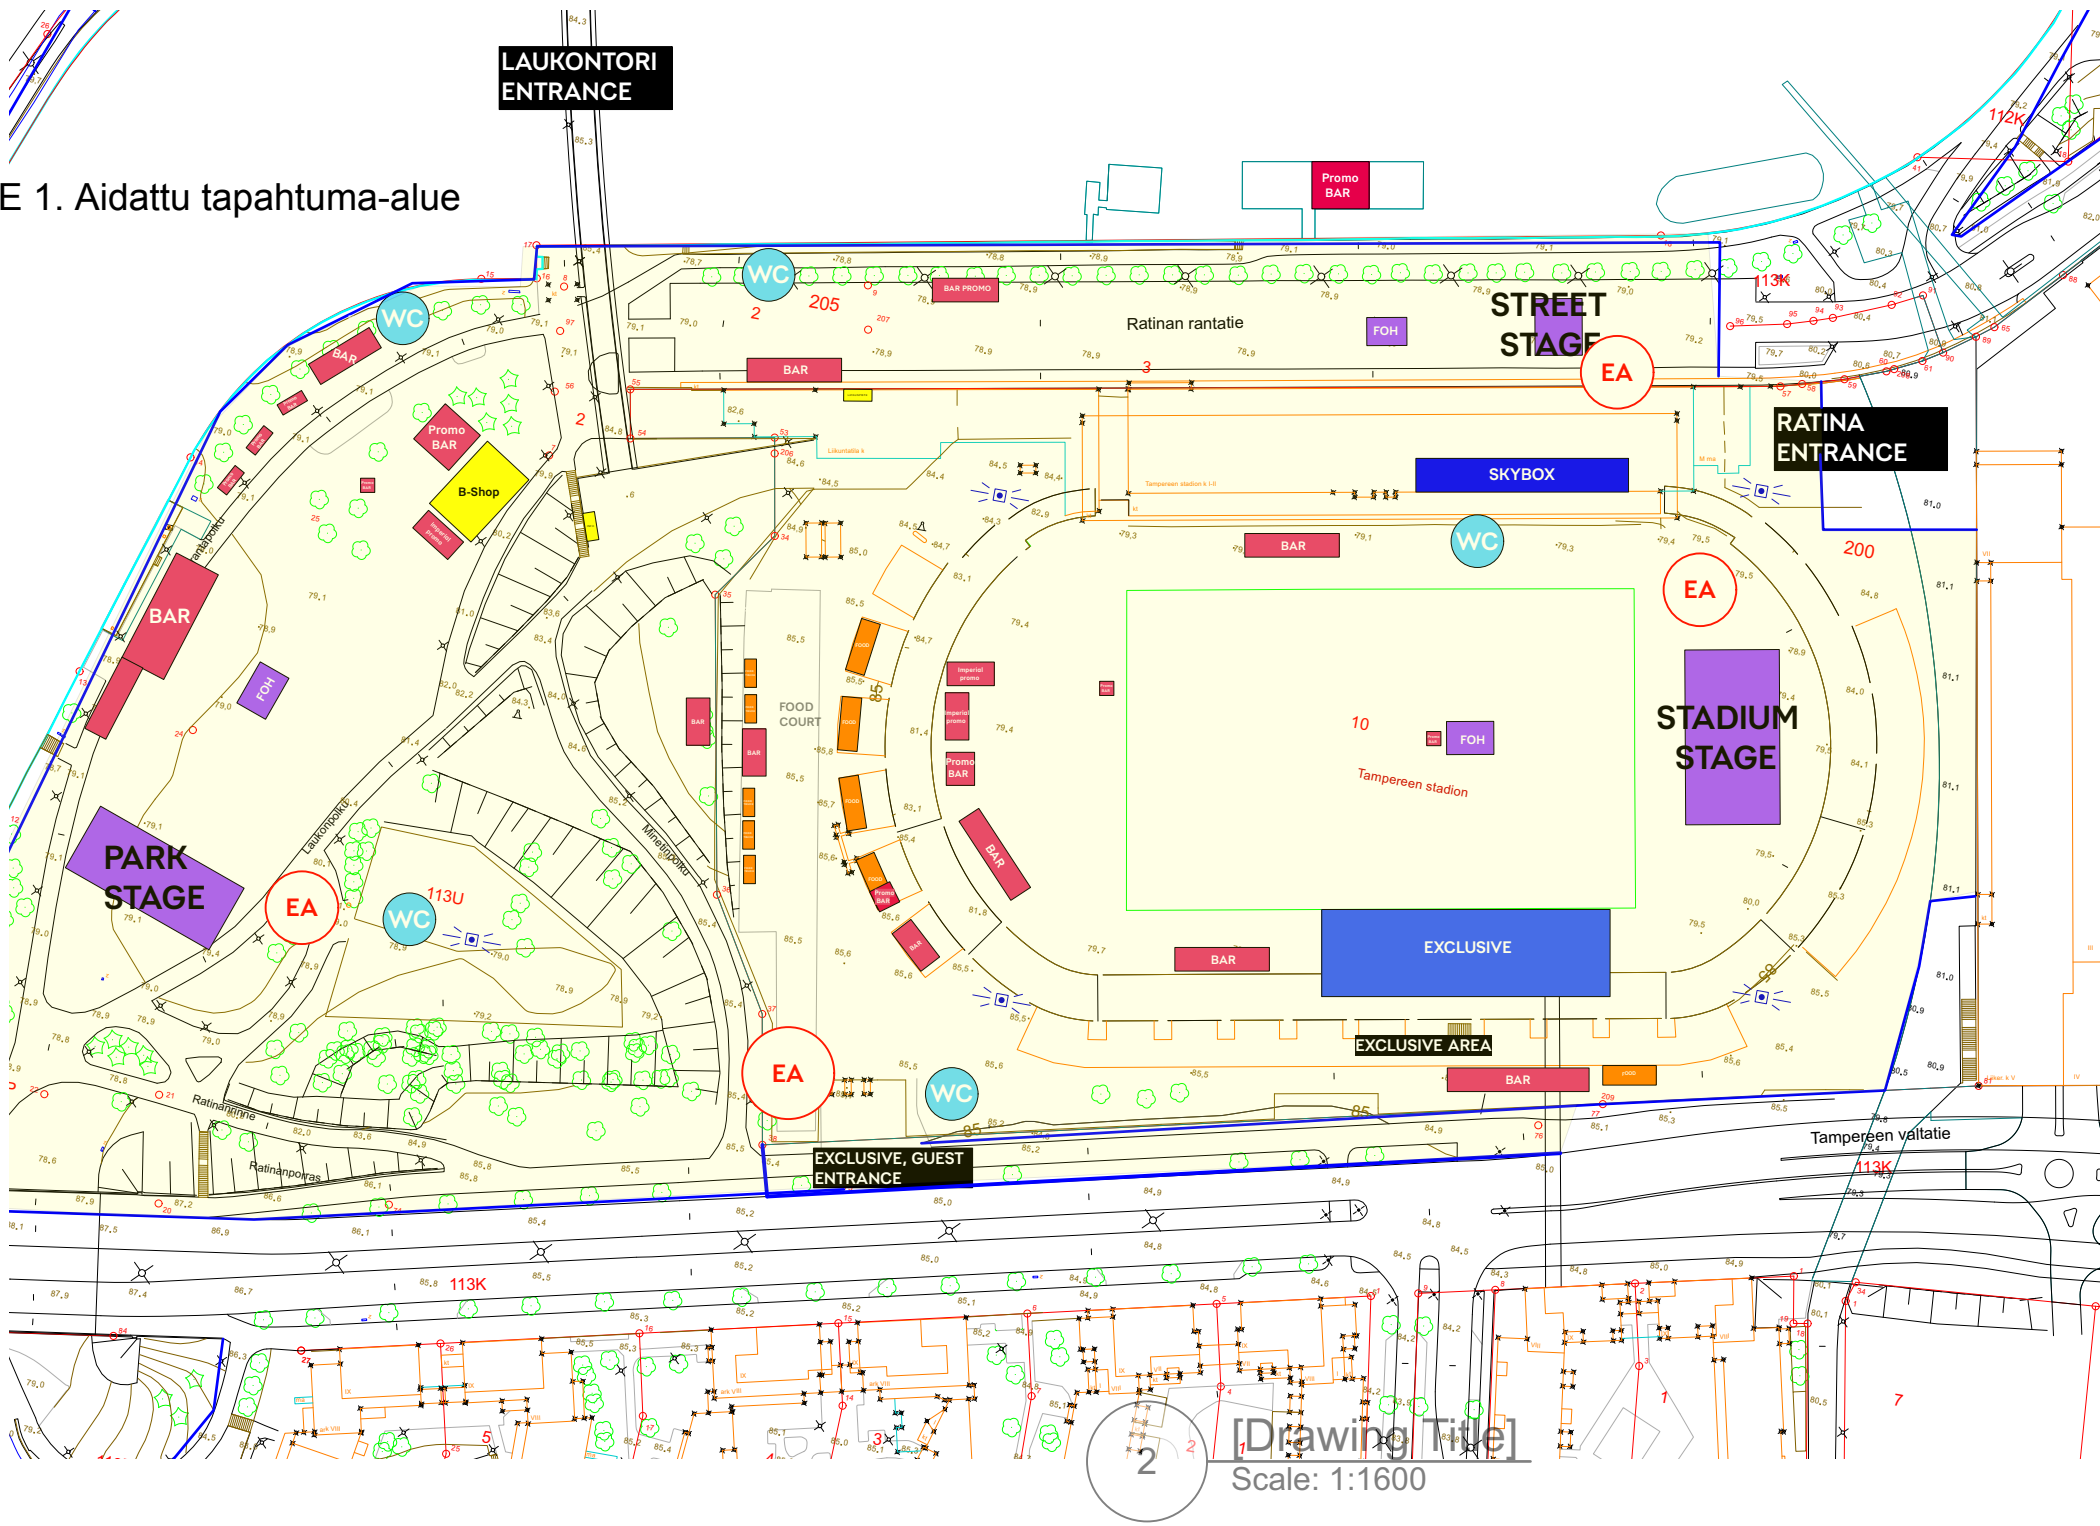

LIITE 1. Aidattu tapahtuma-alue

[Drawing Title]

Scale: 1:1600